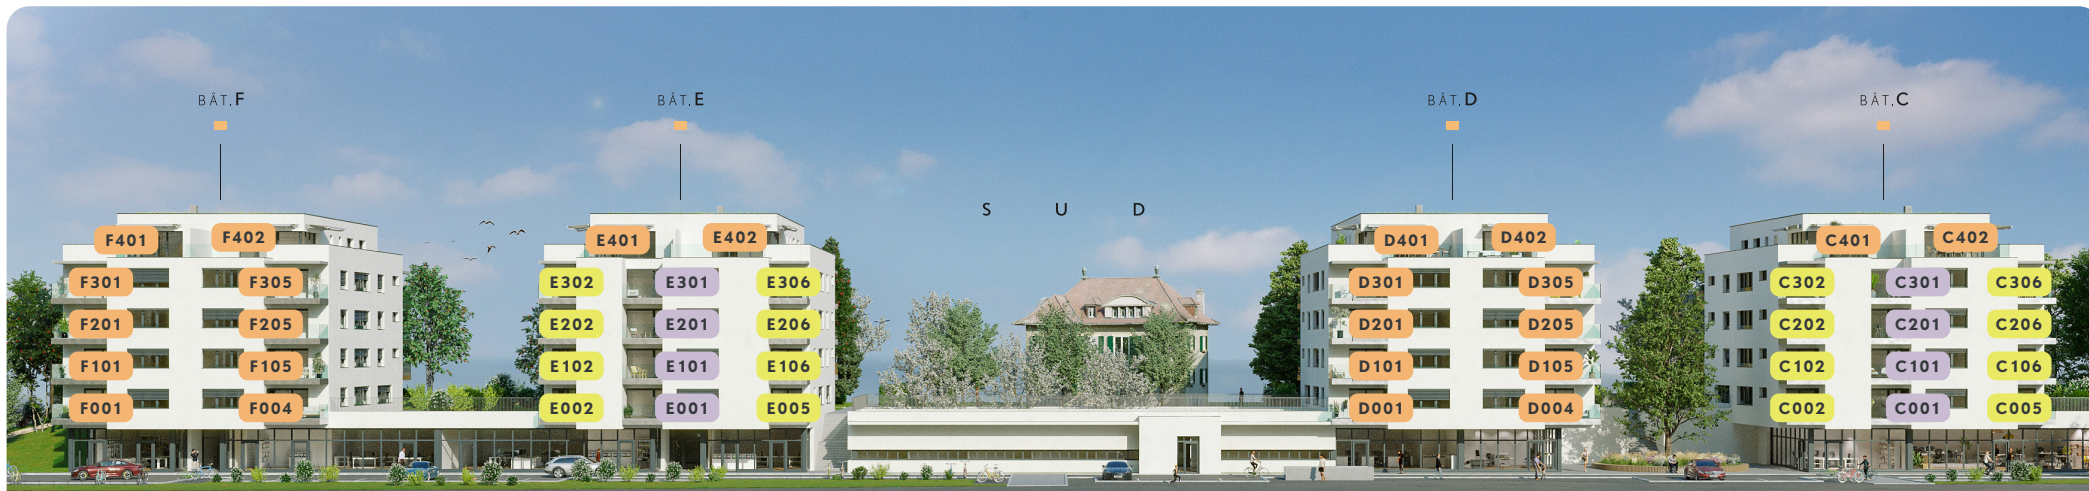

DISPOSITION  
DES LOGEMENTS

CONTACT

MONOLITHE SA  
CHEMIN DU FLONZEL 59  
1093 LA CONVERSION

M. ADRIEN BORNAND  
021 799 90 03

PRILLY-FLEURDELYS.CH

4 PIÈCES 3 PIÈCES 2 PIÈCES